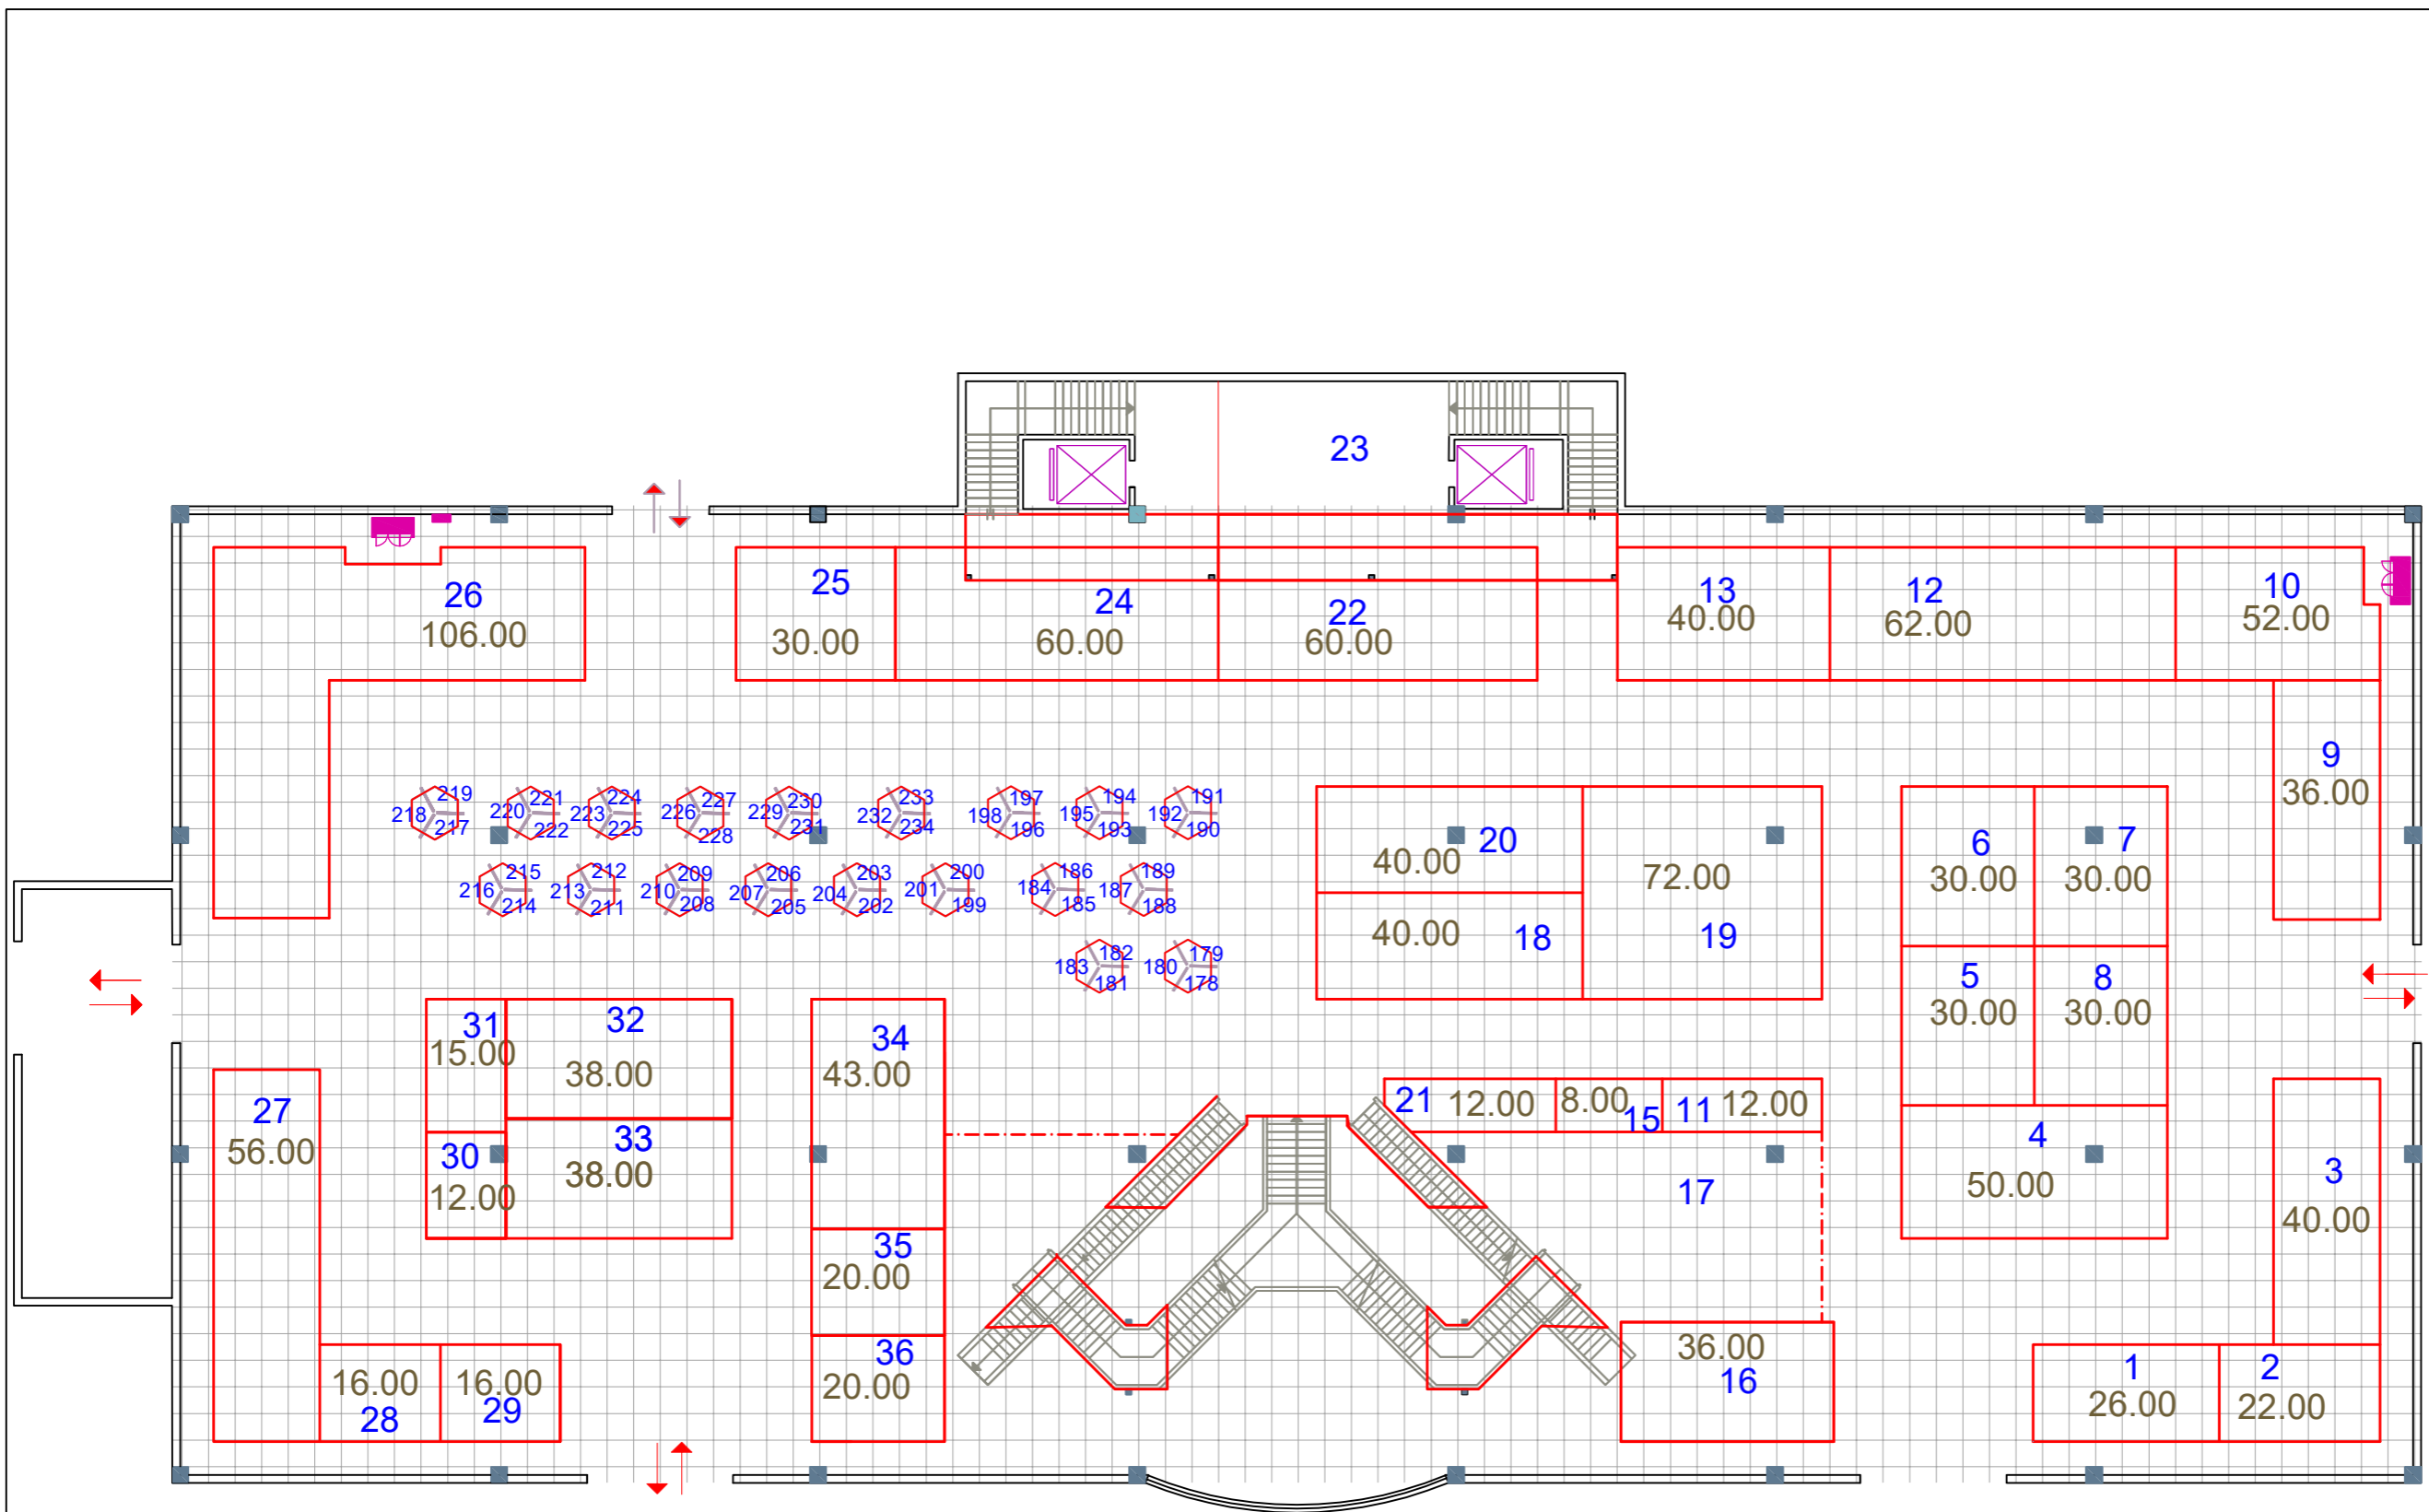

# LEGEND

-  درېب وړوډي
-  مختر عېن
-  استوار ټاپ
-  حريم څرخه

CLIENT: نمايشگاه بين المللي نسواوړی و فساوړی

HALL 40-40A  
SC : 1/250

DATE: 98/03/11

**INOTEX**

# LEGEND

-  درېب وړوډي
-  مختره عين
-  استار تاپ
-  حريم غروفه

CLIENT: نمايشگاه بين المللي نسواوري و فساوري

HALL 44A - ALT 2

DATE: 98/03/11

**INOTEX**