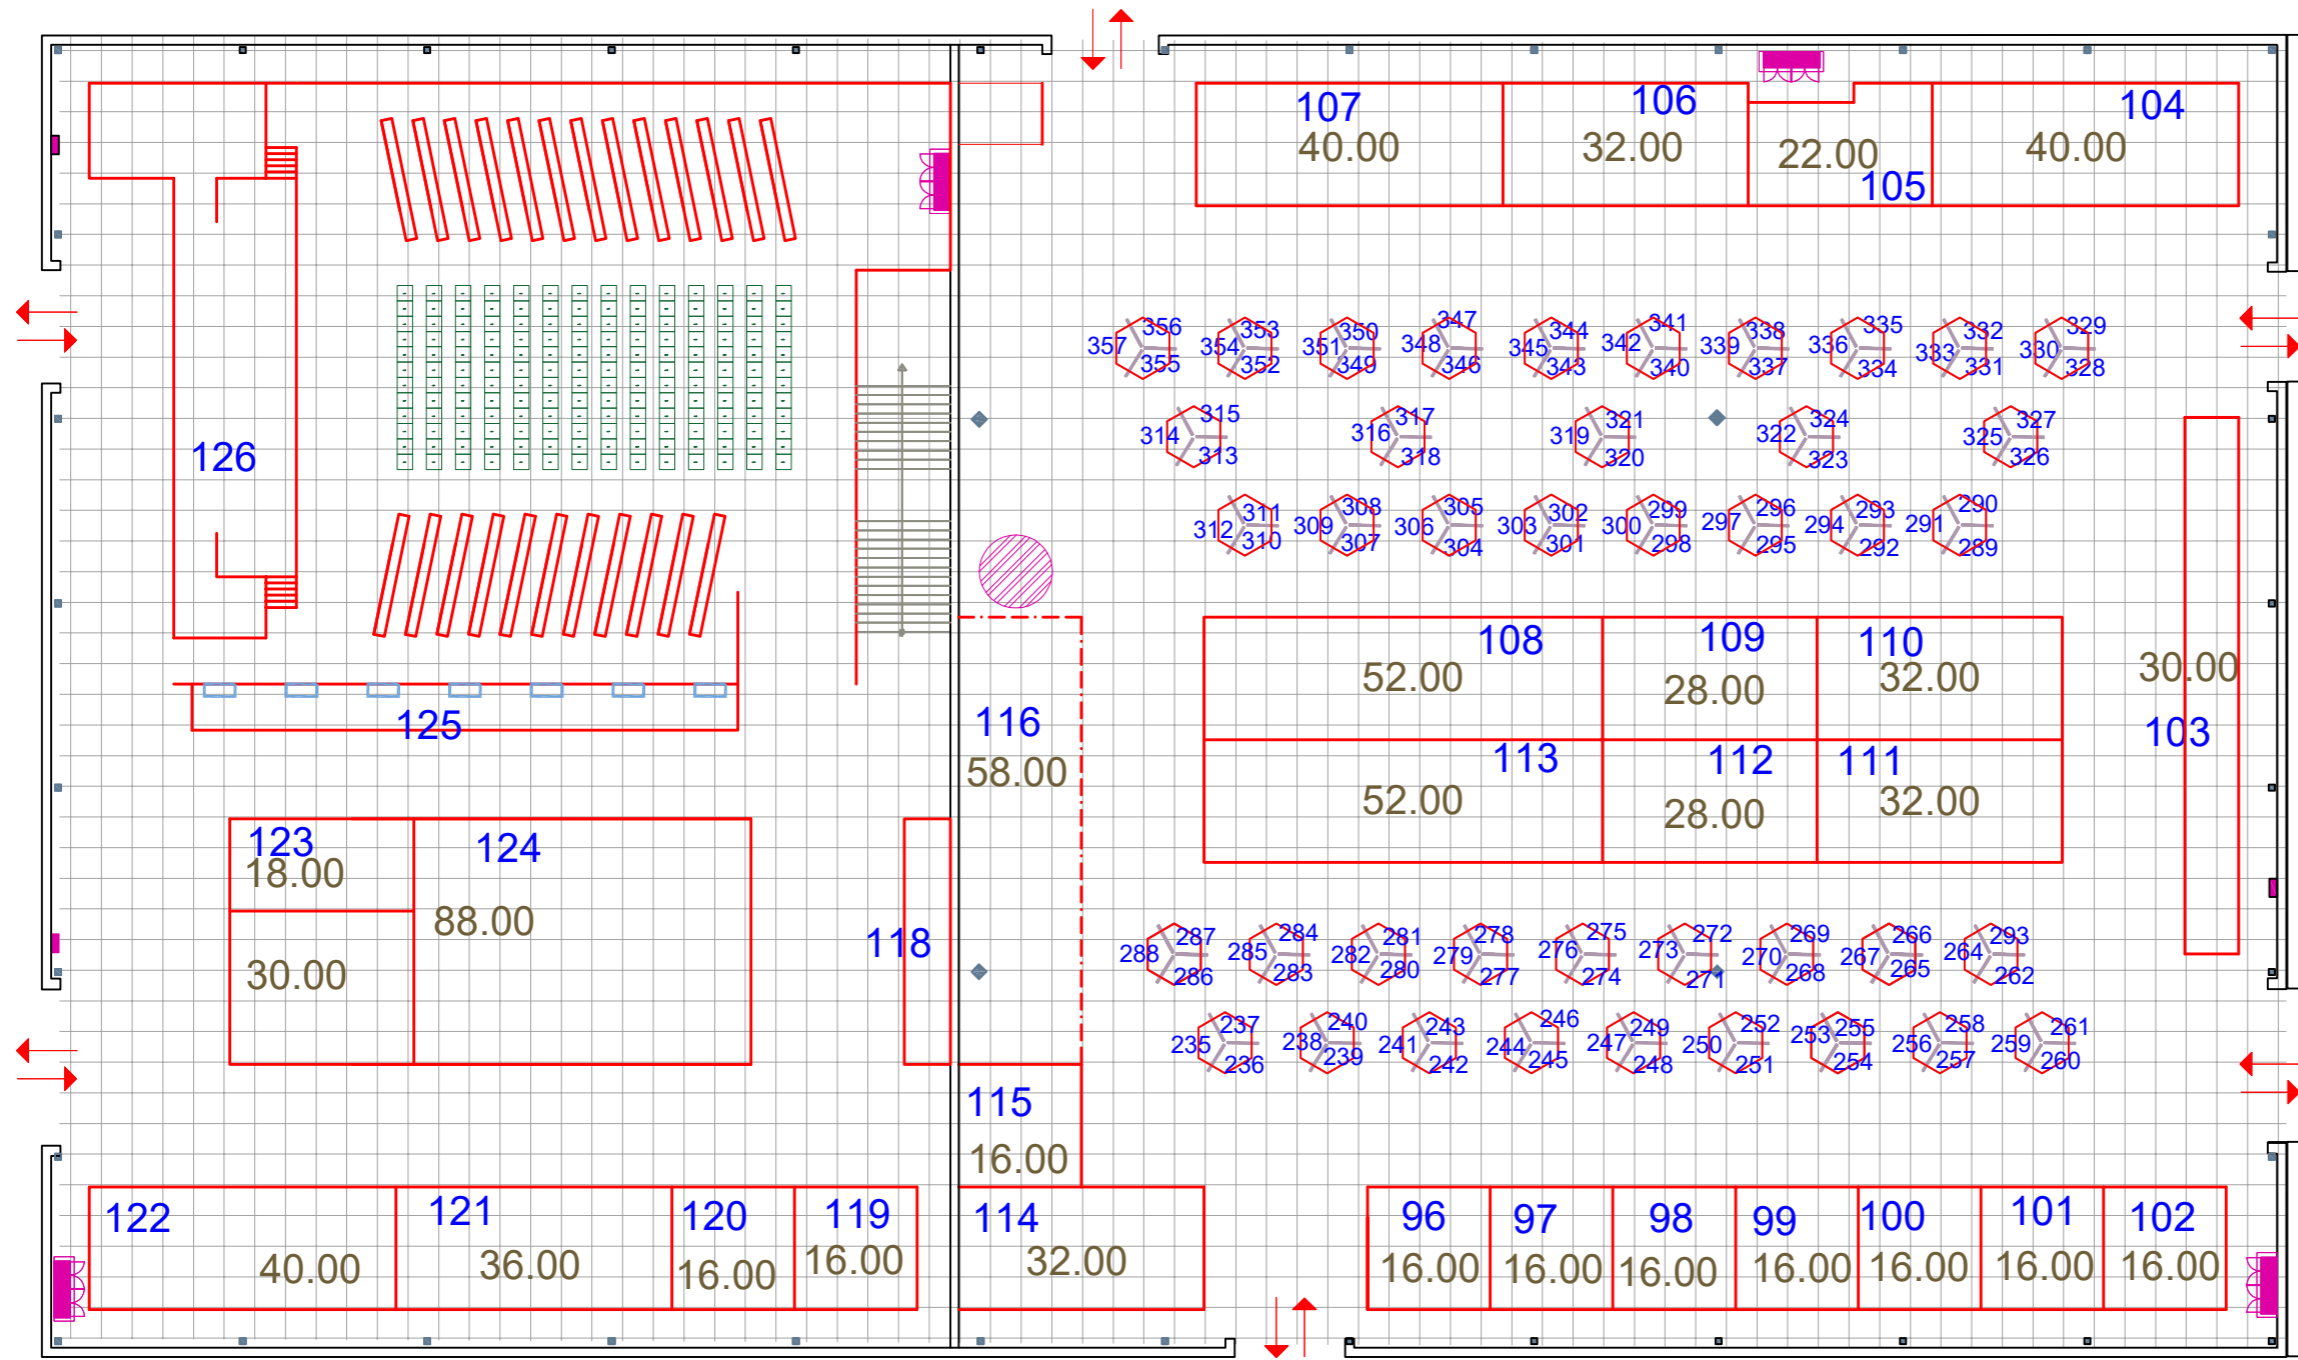

# LEGEND

-  درېب وړوډي
-  مختر عېن
-  استوار ټاپ
-  حريم څرخه

CLIENT: نمايشگاه بين المللي نسواوړی و فساوړی

HALL 40-40A  
SC : 1/250

DATE: 98/03/11

**INOTEX**

# LEGEND

-  درېب وړوډي
-  مختره عين
-  استار تاپ
-  حريم غروفه

CLIENT: نمايشگاه بين المللي نسواوري و فساوري

HALL 44A - ALT 2

DATE: 98/03/11

**INOTEX**